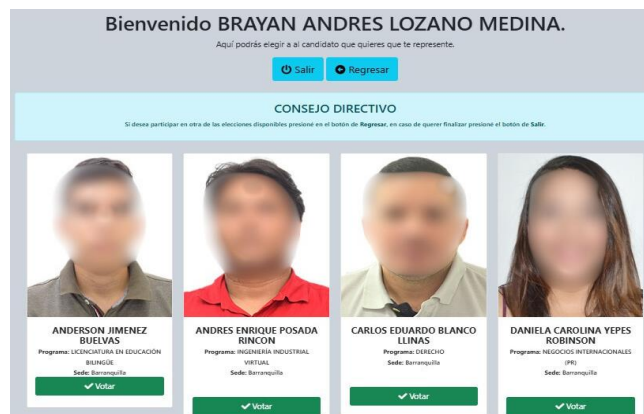

3. Digite su número de identidad y relacione un correo electrónico al cual le llegará un código de confirmación para acceder a las elecciones.

VOTE

Ingrese su número de documento

Por favor ingrese su número de documento para consultar las elecciones en las que puede votar.

Ingrese un correo electrónico

Se le enviará un código de confirmación a este correo y al que tiene registrado en SINU.

Consultar Regresar

4. Ingrese el código de confirmación recibido:

5. Seleccione la elección en la que desea votar:

6. Elija el candidato que desee que lo represente.

7. Si desea participar en otra de las elecciones disponibles presione el botón REGRESAR, recuerde que no podrá votar 2 veces en una misma elección.
8. Para finalizar presione el botón SALIR.