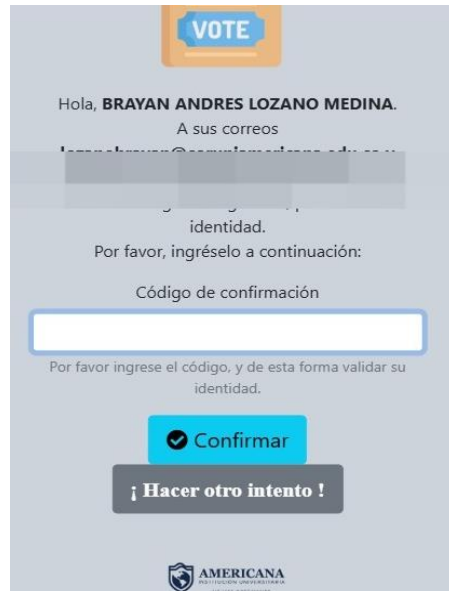

INSTRUCTIVO PARA ACCEDER AL SISTEMA DE VOTACIONES

1. Ingresa a la plataforma habilitada para votar a través del siguiente enlace:
<https://aplicaciones.americana.edu.co:9090/votaciones>
2. Seleccione el vínculo que tiene con la Institución:

3. Digite su número de identidad y relacione un correo electrónico al cual le llegará un código de confirmación para acceder a las elecciones.

VOTE

Ingrese su número de documento

Por favor ingrese su número de documento para consultar las elecciones en las que puede votar.

Ingrese un correo electrónico

Se le enviará un código de confirmación a este correo y al que tiene registrado en SINU.

Consultar Regresar

4. Ingrese el código de confirmación recibido:

5. Seleccione la elección en la que desea votar: